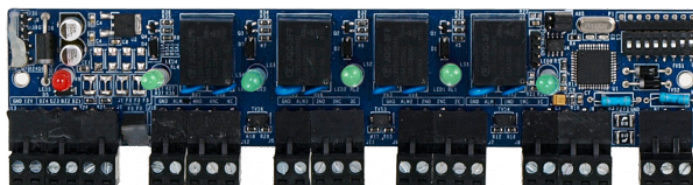

Centrală de control acces

KDH-MOD2000-ELV

Centrală de control acces pentru 1 ușă, cu cititor de proximitate și tastatură (cu buton de sonerie) integrate; carcasă de plastic; buzzer; senzor antisabotaj; intrări: stare ușă, buton de ieșire, cititor de proximitate extern; ieșiri: sonerie, 2 relee cu contacte libere de potențial pentru alarmă și încuietoare; porturi : 1xRS232 pentru calculator și 1xRS485 pentru rețea; poate funcționa în rețea (off-line sau on-line, gestionată de programul KaDe-Lite) sau stand-alone; se montează la interior; temperatură de funcționare (+2,+55) grade Celsius; alimentare 12Vcc; dimensiuni: 150 x 88 x 25 mm; până la 3000 carduri (doar în format ISO UNIQUE 125 kHz), 8200 evenimente

Do kontrolerów	KDH-KS2000-IP-ELV
Interfejs komunikacyjny	RS-485
Ilość wyjść	4
Rodzaj wyjść	relay